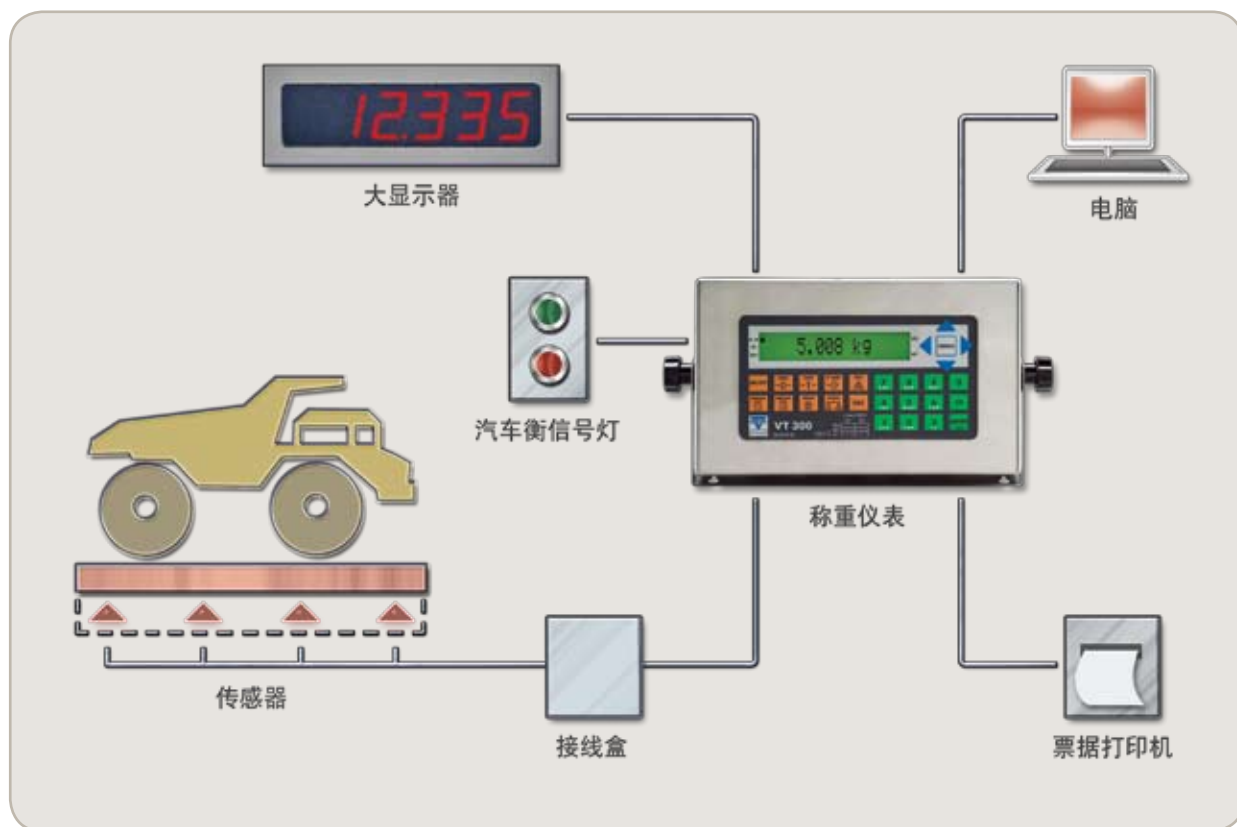

威世传感器包括威世特迪亚—亨特利，威世 Sensortronics, 威世世铨和威世 Revere, 在制造传感器，称重仪表和称重配件上有超过30年的历史。威世传感器使用最先进的应变片工艺，其丰富的经验和成熟的设计能力能为客户提供最大范围的标准品和特制品

威世测量集团是世界领先的应变片（用于称重和应力分析），传感器和基于应变计基础的称重系统的制造商。威世传感器是威世测量集团的一部分。

汽车衡和地磅的完整解决方案

威世传感器为汽车衡和地磅工业制造最广范围的产品。无论您装备模拟系统还是数字系统，我们都能提供：

- 压式传感器
- 桥式传感器
- 称重显示器
- 大显示器
- 防浪涌保护盒
- 接线盒
- 传感器安装附件
- 适合需求的仪器

为需要贸易结算及环境认证的客户同样提供下列认证：